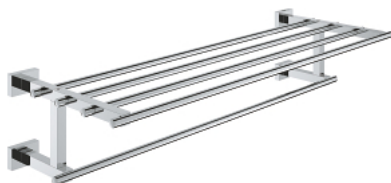

40 512 001 ESSENTIALS CUBE SUPORT PROSOP MULTIPLU

DESCRIEREA PRODUSULUI

- Colour: cromat
- material: metal
- 600 mm (lungime utilă 558 mm)
- fixare de perete ascunsă
- suprafață GROHE LongLife