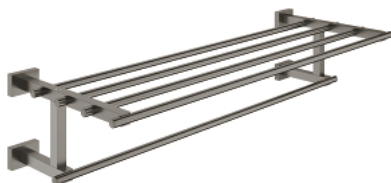

## 40 512 AL1 ESSENTIALS CUBE SUPORT PROSOP MULTIPLU

### DESCRIEREA PRODUSULUI

- Colour: brushed hard graphite
- material: metal
- 600 mm (lungime utilă 558 mm)
- fixare de perete ascunsă
- finisaj GROHE LongLife