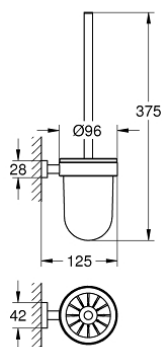

40 513 001 ESSENTIALS CUBE SET PERIE WC

DESCRIEREA PRODUSULUI

- Colour: cromat
- material: sticlă / metal
- montare pe perete
- fixare de perete ascunsă
- suprafață GROHE LongLife

40 513 001 ESSENTIALS CUBE SET PERIE WC

PIESE DE SCHIMB , octombrie 2014 – now

1: Cap de perie de rezervă (Spare part-nr. 40392000)

1.1: Cap perie de rezervă (Spare part-nr. 40791001)

2: Pahar de rezervă (Spare part-nr. 40393000)