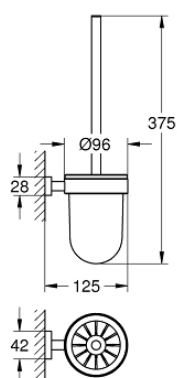

## 40 513 AL1 ESSENTIALS CUBE SET PERIE WC

### DESCRIEREA PRODUSULUI

- Colour: brushed hard graphite
- material: sticlă / metal
- montare pe perete
- fixare de perete ascunsă
- finisaj GROHE LongLife

## 40 513 AL1 ESSENTIALS CUBE SET PERIE WC

**PIESE DE SCHIMB** , octombrie 2019 – now

1: Cap de perie de rezervă (Spare part-nr. 40392AL0)

1.1: Cap perie de rezervă (Spare part-nr. 40791001)

2: Pahar de rezervă (Spare part-nr. 40393000)