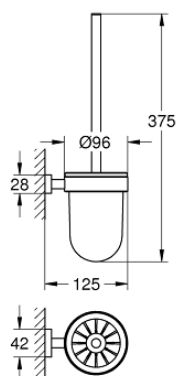

40 513 DC1 ESSENTIALS CUBE SET PERIE WC

DESCRIEREA PRODUSULUI

- Colour: supersteel
- material: sticlă / metal
- montare pe perete
- fixare de perete ascunsă
- finisaj GROHE LongLife

40 513 DC1 ESSENTIALS CUBE SET PERIE WC

PIESE DE SCHIMB , octombrie 2019 – now

1: Cap de perie de rezervă (Spare part-nr. 40392DC0)

1.1: Cap perie de rezervă (Spare part-nr. 40791001)

2: Pahar de rezervă (Spare part-nr. 40393000)