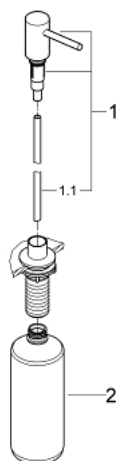

40 535 AL0 DOZATOR SĂPUN GAMĂ COSMOPOLITAN

DESCRIEREA PRODUSULUI

- Colour: brushed hard graphite
- pentru săpun lichid,
- recipient de depozitare de 500 ml
- finisaj GROHE LongLife

40 535 AL0 DOZATOR SĂPUN GAMĂ COSMOPOLITAN

PIESE DE SCHIMB , martie 2018 – now

1: Dispozitiv de pompare (Spare part-nr. 48167AL0)

1.1: Țeavă (Spare part-nr. 48168000)

2: Recipient săpun (Spare part-nr. 48169000)