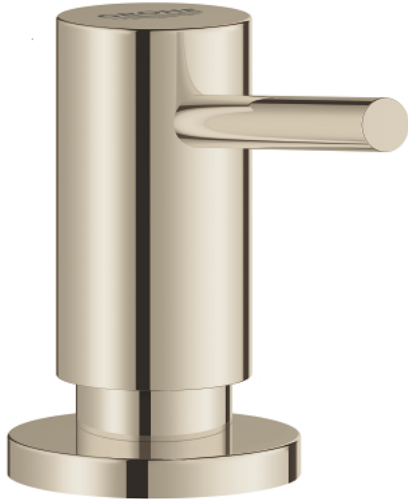

40 535 BE0 COSMOPOLITAN DOZATOR SĂPUN LICHID

DESCRIEREA PRODUSULUI

- Colour: polished nickel
- pentru săpun lichid,
- recipient de depozitare de 500 ml
- finisaj GROHE LongLife