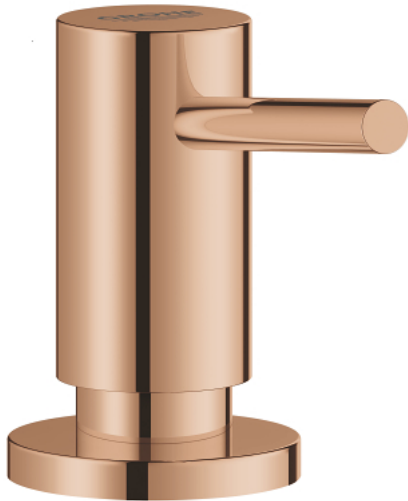

40 535 DA0 COSMOPOLITAN DOZATOR SĂPUN LICHID

DESCRIEREA PRODUSULUI

- Colour: warm sunset
- pentru săpun lichid,
- recipient de depozitare de 500 ml
- finisaj GROHE LongLife