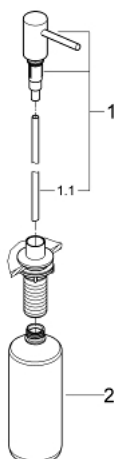

40 535 DC0 COSMOPOLITAN DOZATOR SĂPUN LICHID

DESCRIEREA PRODUSULUI

- Colour: supersteel
- pentru săpun lichid,
- recipient de depozitare de 500 ml
- finisaj GROHE LongLife

40 535 DC0 COSMOPOLITAN DOZATOR SĂPUN LICHID

PIESE DE SCHIMB , noiembrie 2010 – now

1: Dispozitiv de pompare (Spare part-nr. 48167DC0)

1.1: Țeavă (Spare part-nr. 48168000)

2: Recipient săpun (Spare part-nr. 48169000)