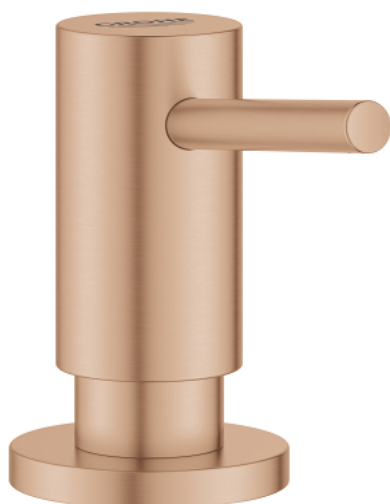

40 535 DL0 COSMOPOLITAN DOZATOR SĂPUN LICHID

DESCRIEREA PRODUSULUI

- Colour: brushed warm sunset
- pentru săpun lichid,
- recipient de depozitare de 500 ml
- finisaj GROHE LongLife