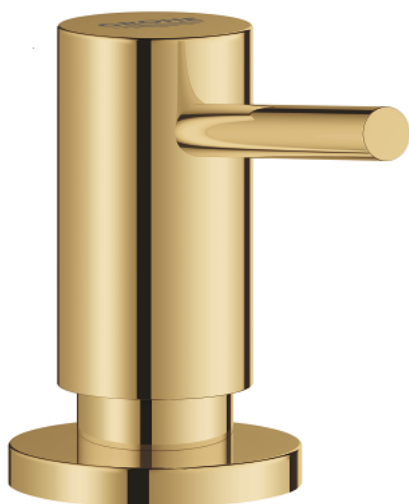

40 535 GL0 COSMOPOLITAN DOZATOR SĂPUN LICHID

DESCRIEREA PRODUSULUI

- Colour: cool sunrise
- pentru săpun lichid,
- recipient de depozitare de 500 ml
- finisaj GROHE LongLife