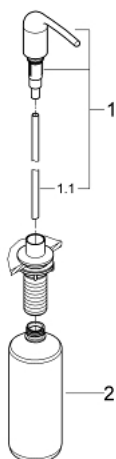

40 553 000 **DOZATOR SĂPUN GAMĂ LADYLUX / ZEDRA**

DESCRIEREA PRODUSULUI

- Colour: cromat
- pentru săpun lichid,
- recipient de depozitare de 500 ml
- finisaj GROHE LongLife

40 553 000 DOZATOR SĂPUN GAMĂ LADYLUX / ZEDRA

PIESE DE SCHIMB , martie 2011 – now

1: Dispozitiv de pompare (Spare part-nr. 48171000)

1.1: Țeavă (Spare part-nr. 48168000)

2: Recipient săpun (Spare part-nr. 48169000)