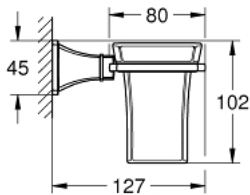

40 626 000 GRANDERA SUPORT CU PAHAR CERAMIC

DESCRIEREA PRODUSULUI

- Colour: cromat
- material: ceramic/metal
- fixare de perete ascunsă
- suprafață GROHE LongLife

40 626 000 GRANDERA SUPORT CU PAHAR CERAMIC

PIESE DE SCHIMB , martie 2012 – now

1: Cup (Spare part-nr. 40668000)