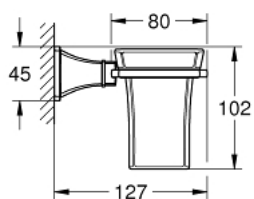

## 40 626 IG0 GRANDERA SUPORT CU PAHAR CERAMIC

### DESCRIEREA PRODUSULUI

- Colour: chrome/gold
- material: ceramic/metal
- fixare de perete ascunsă
- finisaj GROHE LongLife

## 40 626 IG0 GRANDERA SUPORT CU PAHAR CERAMIC

**PIESE DE SCHIMB** , martie 2012 – now

1: Cup (Spare part-nr. 40668000)