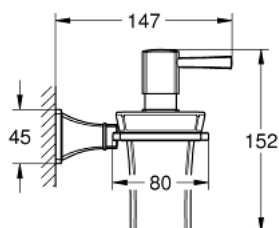

## 40 627 IG0 GRANDERA SUPORT CU DOZATOR SĂPUN LICHID CERAMIC

### DESCRIEREA PRODUSULUI

- Colour: chrome/gold
- material: ceramic/metal
- volum de umplere 110 ml
- suprafață GROHE LongLife

## 40 627 IG0 GRANDERA SUPORT CU DOZATOR SĂPUN LICHID CERAMIC

**PIESE DE SCHIMB** , martie 2012 – now

1: Recipient săpun (Spare part-nr. 40669000)