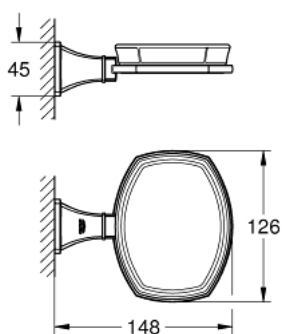

40 628 000 GRANDERA SUPORT CU SAVONIERĂ CERAMICĂ

DESCRIEREA PRODUSULUI

- Colour: cromat
- material: ceramic/metal
- fixare de perete ascunsă
- suprafață GROHE LongLife

40 628 000 GRANDERA SUPORT CU SAVONIERĂ CERAMICĂ

PIESE DE SCHIMB , martie 2012 – now

1: Spare soap dish (Spare part-nr. 40670000)