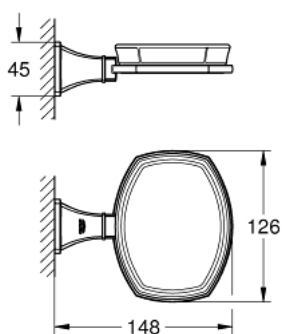

40 628 IG0 GRANDERA SUPORT CU SAVONIERĂ CERAMICĂ

DESCRIEREA PRODUSULUI

- Colour: chrome/gold
- material: ceramic/metal
- fixare de perete ascunsă
- finisaj GROHE LongLife

40 628 IG0 GRANDERA SUPORT CU SAVONIERĂ CERAMICĂ

PIESE DE SCHIMB , martie 2012 – now

1: Spare soap dish (Spare part-nr. 40670000)