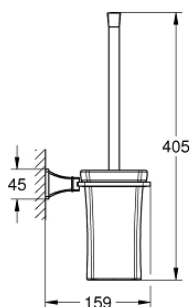

40 632 000 GRANDERA SET PERIE WC

DESCRIEREA PRODUSULUI

- Colour: cromat
- material: ceramic
- suprafață GROHE LongLife

40 632 000 GRANDERA SET PERIE WC

PIESE DE SCHIMB , martie 2012 – now

1: Perie (Spare part-nr. 40672000)

1.1: Cap perie de rezervă (Spare part-nr. 40673000)

2: Pahar de rezervă pentru perie (Spare part-nr. 40671000)