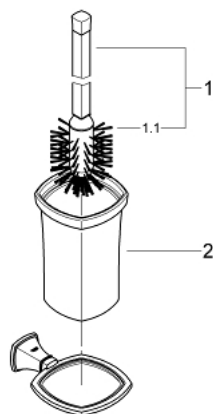

40 632 000 GRANDERA SET PERIE WC

DESCRIEREA PRODUSULUI

- Colour: cromat
- material: ceramic
- suprafață GROHE LongLife

40 632 000 GRANDERA SET PERIE WC

PIESE DE SCHIMB , martie 2012 – now

1: Perie (Spare part-nr. 40672000)

1.1: Cap perie de rezervă (Spare part-nr. 40673000)

2: Pahar de rezervă pentru perie (Spare part-nr. 40671000)