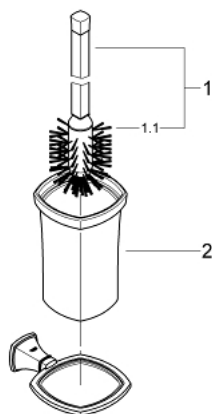

40 632 IG0 GRANDERA SET PERIE WC

DESCRIEREA PRODUSULUI

- Colour: chrome/gold
- material: ceramic
- suprafață GROHE LongLife

40 632 IG0 GRANDERA SET PERIE WC

PIESE DE SCHIMB , martie 2012 – now

1: Perie (Spare part-nr. 40672IG0)

1.1: Cap perie de rezervă (Spare part-nr. 40673000)

2: Pahar de rezervă pentru perie (Spare part-nr. 40671000)