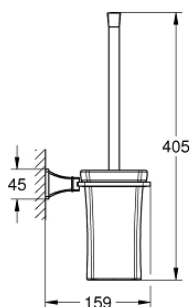

40 632 IG0 GRANDERA SET PERIE WC

DESCRIEREA PRODUSULUI

- Colour: chrome/gold
- material: ceramic
- suprafață GROHE LongLife

40 632 IG0 GRANDERA SET PERIE WC

PIESE DE SCHIMB , martie 2012 – now

1: Perie (Spare part-nr. 40672IG0)

1.1: Cap perie de rezervă (Spare part-nr. 40673000)

2: Pahar de rezervă pentru perie (Spare part-nr. 40671000)