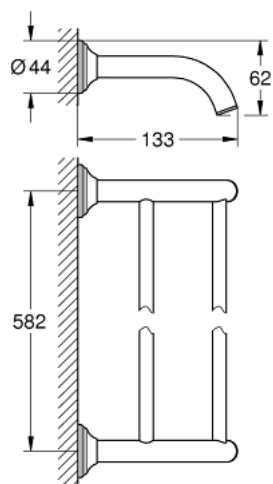

40 654 001 ESSENTIALS AUTHENTIC SUPORT DUBLU PENTRU PROSOP

DESCRIEREA PRODUSULUI

- Colour: cromat
- material: metal
- 626 mm (lungime utilă 582 mm)
- fixare de perete ascunsă
- suprafață GROHE LongLife