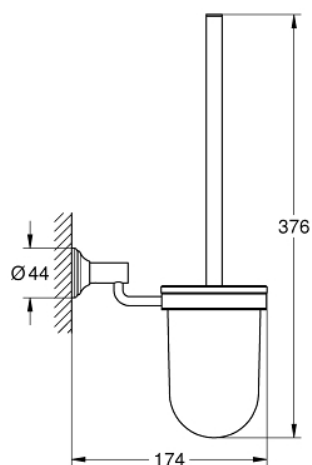

### DESCRIEREA PRODUSULUI

- Colour: cromat
- material: sticlă / metal
- montare pe perete
- fixare de perete ascunsă
- suprafață GROHE LongLife

## 40 658 001 ESSENTIALS AUTHENTIC SET PERIE WC

**PIESE DE SCHIMB** , octombrie 2014 – now

1: Cap de perie de rezervă (Spare part-nr. 40392000)

1.1: Cap perie de rezervă (Spare part-nr. 40791001)

2: Pahar de rezervă (Spare part-nr. 40393000)