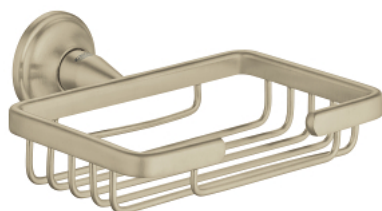

## 40 659 EN1 ESSENTIALS AUTHENTIC RAFT MIC

### DESCRIEREA PRODUSULUI

- Colour: brushed nickel
- material: metal
- fixare de perete ascunsă
- finisaj GROHE LongLife