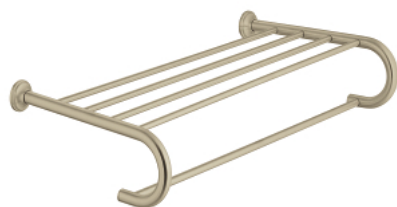

40 660 EN1 ESSENTIALS AUTHENTIC SUPORT PROSOP MULTIPLU

DESCRIEREA PRODUSULUI

- Colour: brushed nickel
- material: metal
- 586 mm (lungime utilă 542 mm)
- fixare de perete ascunsă
- finisaj GROHE LongLife