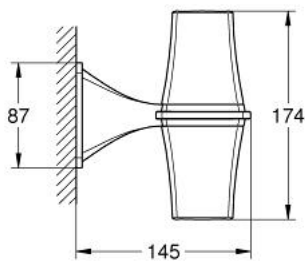

### DESCRIEREA PRODUSULUI

- Colour: cromat
- suprafață GROHE LongLife
- excluding bulbs
- halogen light, 2x20 watt for G9 light fixture
- 220-240 V (AC), 50/60 Hz
- without lamp, suitable for lamps with energy efficiency class A++ until E

40 661 000 **GRANDERA LAMPĂ**

**PIESE DE SCHIMB** , iulie 2012 – now

1: Sticlă de lampă (Spare part-nr. 40707000)