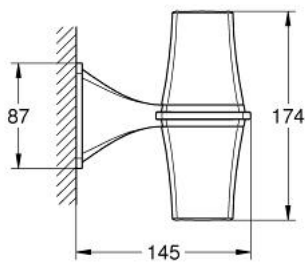

40 661 IG0 GRANDERA LAMPĂ

DESCRIEREA PRODUSULUI

- Colour: chrome/gold
- suprafață GROHE LongLife
- excluding bulbs
- halogen light, 2x20 watt for G9 light fixture
- 220-240 V (AC), 50/60 Hz
- without lamp, suitable for lamps with energy efficiency class A++ until E

40 661 IG0 GRANDERA LAMPĂ

PIESE DE SCHIMB , iulie 2012 – now

1: Sticlă de lampă (Spare part-nr. 40707000)