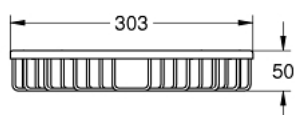

40 663 000 SOAP WIRE BASKET

DESCRIEREA PRODUSULUI

- Colour: cromat
- pentru instalare pe colț
- 300 mm
- with covered fastening screws
- finisaj cromat
- 4x40 mm stainless steel screws included