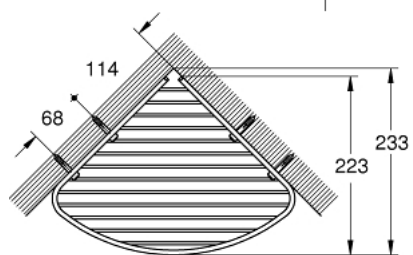

40 663 000 SOAP WIRE BASKET

DESCRIEREA PRODUSULUI

- Colour: cromat
- pentru instalare pe colț
- 300 mm
- with covered fastening screws
- finisaj cromat
- 4x40 mm stainless steel screws included