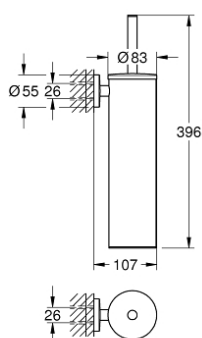

40 696 000 ESSENTIALS TOILET BRUSH SET METAL

DESCRIEREA PRODUSULUI

- Colour: cromat
- material: metal
- montare pe perete
- fixare de perete ascunsă
- suprafață GROHE LongLife
- suitable for screwing (including screws and dowels)
- black brush head
- removable inner plastic container

40 696 000 ESSENTIALS TOILET BRUSH SET METAL

PIESE DE SCHIMB , ianuarie 2021 – now

1: Perie (Spare part-nr. 40743000)

1.1: Brush head (Spare part-nr. 40744K00)

2: Spare cup for brush (Spare part-nr. 40745K00)