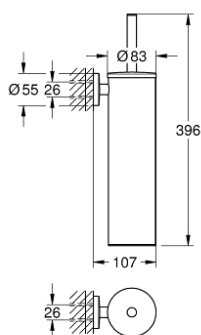

## 40 696 DC0 ESSENTIALS TOILET BRUSH SET METAL

### DESCRIEREA PRODUSULUI

- Colour: supersteel
- material: metal
- montare pe perete
- fixare de perete ascunsă
- finisaj GROHE LongLife
- suitable for screwing (including screws and dowels)
- black brush head
- removable inner plastic container

## 40 696 DC0 ESSENTIALS TOILET BRUSH SET METAL

**PIESE DE SCHIMB** , noiembrie 2022 – now

1: brush (Spare part-nr. 40743DC0)

1.1: Brush head (Spare part-nr. 40744K00)

2: Spare cup for brush (Spare part-nr. 40745K00)