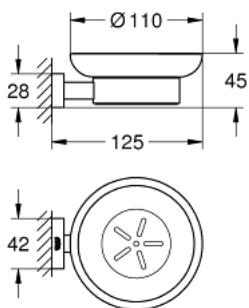

40 754 001 ESSENTIALS CUBE SAVONIERĂ CU SUPORT

DESCRIEREA PRODUSULUI

- Colour: cromat
- material: sticlă / metal
- compus din:
 - suport (40 508 001)
 - savonieră (40 368 001)
- fixare de perete ascunsă
- suprafață GROHE LongLife

40 754 001 ESSENTIALS CUBE SAVONIERĂ CU SUPT

PIESE DE SCHIMB , noiembrie 2014 – now

1: Savonieră (Spare part-nr. 40368001)