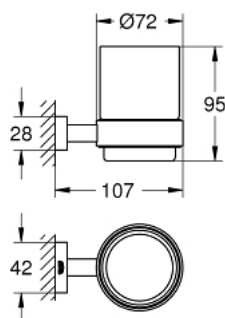

40 755 001 ESSENTIALS CUBE PAHAR DE STICLĂ CU SUPORT

DESCRIEREA PRODUSULUI

- Colour: cromat
- material: sticlă / metal
- compus din:
 - suport (40 508 001)
 - pahar de sticlă (40 372 001)
 - fixare de perete ascunsă
 - suprafață GROHE LongLife

40 755 001 ESSENTIALS CUBE PAHAR DE STICLĂ CU SUPORT

PIESE DE SCHIMB , noiembrie 2014 – now

1: Pahar de sticlă (Spare part-nr. 40372001)