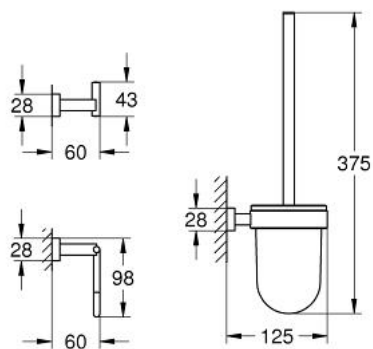

40 757 001 ESSENTIALS CUBE SET ACCESORII 3 ÎN 1 CITY RESTROOM

DESCRIEREA PRODUSULUI

- Colour: cromat
- material: sticlă / metal
- compus din:
- agățătoare (40 511 001)
- suport hârtie igienică (40 507 001)
- perie WC (40 513 001)
- fixare de perete ascunsă
- suprafață GROHE LongLife

40 757 001 ESSENTIALS CUBE SET ACCESORII 3 ÎN 1 CITY RESTROOM

PIESE DE SCHIMB , noiembrie 2014 – now

1: Cap de perie de rezervă (Spare part-nr. 40392000)

1.1: Cap perie de rezervă (Spare part-nr. 40791001)

2: Pahar de rezervă (Spare part-nr. 40393000)