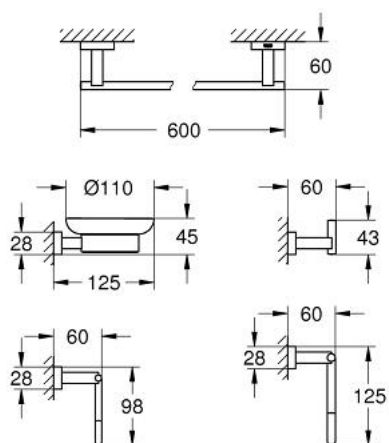

40 758 001 ESSENTIALS CUBE SET ACCESORII 5 ÎN 1 MASTER BATHROOM

DESCRIEREA PRODUSULUI

- Colour: cromat
- material: sticlă / metal
- compus din:
 - savonieră cu suport (40 754 001)
 - bară prosop 558 mm (40 509 001)
 - suport hârtie igienică (40 507 001)
 - agățătoare (40 511 001)
 - inel prosop (40 510 001)
 - fixare de perete ascunsă
 - suprafață GROHE LongLife

40 758 001 ESSENTIALS CUBE SET ACCESORII 5 ÎN 1 MASTER BATHROOM

PIESE DE SCHIMB , noiembrie 2014 – now

1: Savonieră (Spare part-nr. 40368001)