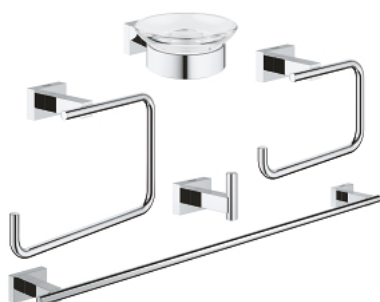

40 758 001 ESSENTIALS CUBE SET ACCESORII 5 ÎN 1 MASTER BATHROOM

DESCRIEREA PRODUSULUI

- Colour: cromat
- material: sticlă / metal
- compus din:
 - savonieră cu suport (40 754 001)
 - bară prosop 558 mm (40 509 001)
 - suport hârtie igienică (40 507 001)
 - agățătoare (40 511 001)
 - inel prosop (40 510 001)
 - fixare de perete ascunsă
 - suprafață GROHE LongLife

40 758 001 ESSENTIALS CUBE SET ACCESORII 5 ÎN 1 MASTER BATHROOM

PIESE DE SCHIMB , noiembrie 2014 – now

1: Savonieră (Spare part-nr. 40368001)