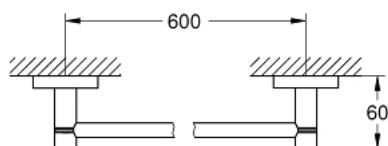

40 775 DC1 ESSENTIALS SET ACCESORII 3 ÎN 1 GUEST BATHROOM

DESCRIEREA PRODUSULUI

- Colour: supersteel
- material: metal
- compus din:
 - bară prosop 600 mm (40 366 001)
 - agățătoare (40 364 001)
 - suport hârtie igienică (40 367 001)
- fixare de perete ascunsă
- finisaj GROHE LongLife
- suitable for screwing (including screws and dowels) or gluing (glue 40 915 000 sold separately - 4 x needed)