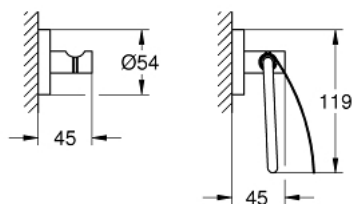

40 775 DC1 ESSENTIALS SET ACCESORII 3 ÎN 1 GUEST BATHROOM

DESCRIEREA PRODUSULUI

- Colour: supersteel
- material: metal
- compus din:
 - bară prosop 600 mm (40 366 001)
 - agățătoare (40 364 001)
 - suport hârtie igienică (40 367 001)
- fixare de perete ascunsă
- finisaj GROHE LongLife
- suitable for screwing (including screws and dowels) or gluing (glue 40 915 000 sold separately - 4 x needed)