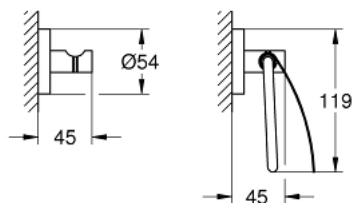

### DESCRIEREA PRODUSULUI

- Colour: brushed nickel
- material: metal
- compus din:
  - bară prosop 600 mm (40 366 001)
  - agățătoare (40 364 001)
  - suport hârtie igienică (40 367 001)
- fixare de perete ascunsă
- finisaj GROHE LongLife
- suitable for screwing (including screws and dowels) or gluing (glue 40 915 000 sold separately - 4 x needed)