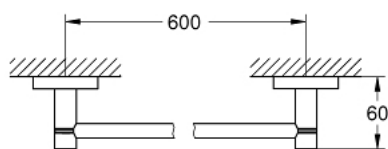

### DESCRIEREA PRODUSULUI

- Colour: brushed nickel
- material: metal
- compus din:
  - bară prosop 600 mm (40 366 001)
  - agățătoare (40 364 001)
  - suport hârtie igienică (40 367 001)
- fixare de perete ascunsă
- finisaj GROHE LongLife
- suitable for screwing (including screws and dowels) or gluing (glue 40 915 000 sold separately - 4 x needed)