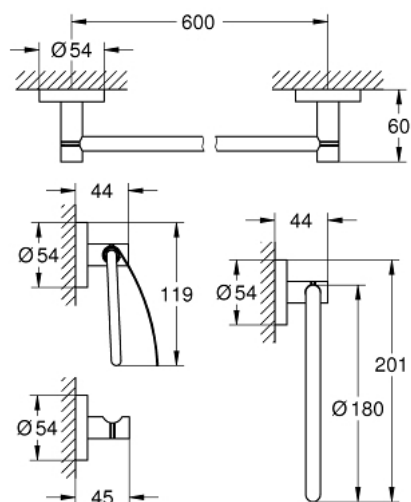

40 776 001 ESSENTIALS SET ACCESORII 4 ÎN 1 MASTER BATHROOM

DESCRIEREA PRODUSULUI

- Colour: cromat
- material: metal
- compus din:
 - inel pentru prosop (40 365 001)
 - agățătoare (40 364 001)
 - suport hârtie igienică (40 367 001)
 - bară prosop 600 mm (40 366 001)
- fixare de perete ascunsă
- suprafață GROHE LongLife
- suitable for screwing (including screws and dowels) or gluing (glue 40 915 000 sold separately - 5 x needed)