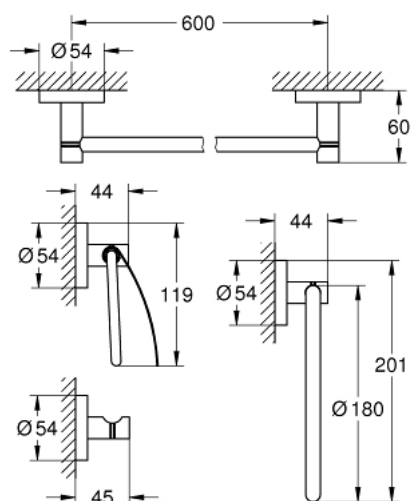

40 776 DC1 ESSENTIALS SET ACCESORII 4 ÎN 1 MASTER BATHROOM

DESCRIEREA PRODUSULUI

- Colour: supersteel
- material: metal
- compus din:
 - inel pentru prosop (40 365 001)
 - agățătoare (40 364 001)
 - suport hârtie igienică (40 367 001)
 - bară prosop 600 mm (40 366 001)
- fixare de perete ascunsă
- suprafață GROHE LongLife
- suitable for screwing (including screws and dowels) or gluing (glue 40 915 000 sold separately)