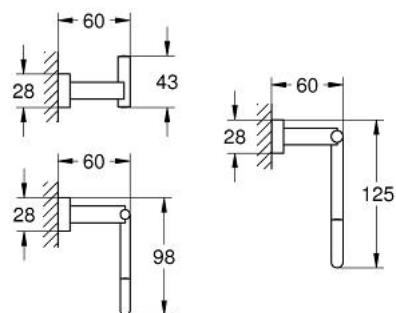

40 778 001 ESSENTIALS CUBE SET ACCESORII 4 ÎN 1 MASTER BATHROOM

DESCRIEREA PRODUSULUI

- Colour: cromat
- material: metal
- compus din:
- agățătoare (40 511 001)
- inel prosop (40 510 001)
- suport hârtie igienică (40 507 001)
- bară prosop 558 mm (40 509 001)
- fixare de perete ascunsă
- suprafață GROHE LongLife