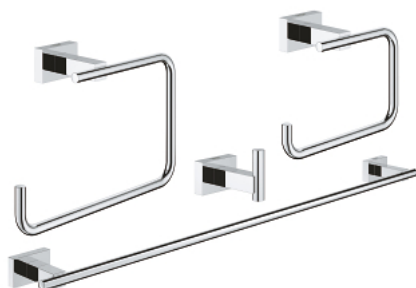

40 778 001 ESSENTIALS CUBE SET ACCESORII 4 ÎN 1 MASTER BATHROOM

DESCRIEREA PRODUSULUI

- Colour: cromat
- material: metal
- compus din:
- agățătoare (40 511 001)
- inel prosop (40 510 001)
- suport hârtie igienică (40 507 001)
- bară prosop 558 mm (40 509 001)
- fixare de perete ascunsă
- suprafață GROHE LongLife