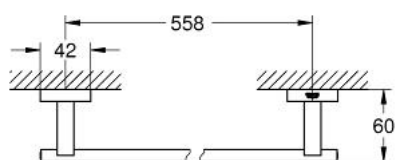

40 778 001 ESSENTIALS CUBE SET ACCESORII 4 ÎN 1 MASTER BATHROOM

DESCRIEREA PRODUSULUI

- Colour: cromat
- material: metal
- compus din:
- agățătoare (40 511 001)
- inel prosop (40 510 001)
- suport hârtie igienică (40 507 001)
- bară prosop 558 mm (40 509 001)
- fixare de perete ascunsă
- suprafață GROHE LongLife