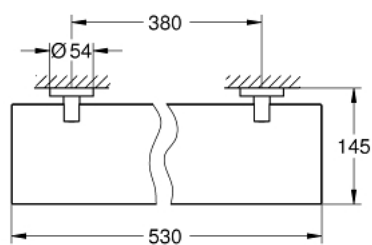

40 799 001 ESSENTIALS ETAJERĂ DIN STICLĂ

DESCRIEREA PRODUSULUI

- Colour: cromat
- material: sticlă / metal
- 530 mm (lungime utilă 380 mm)
- fixare de perete ascunsă
- suprafață GROHE LongLife
- suitable for screwing (including screws and dowels) or gluing (glue 40 915 000 sold separately - 2 x needed)
- holding force: max. 5 kg
- the specified holding capacity is valid for static (slowly applied) load and intended use only