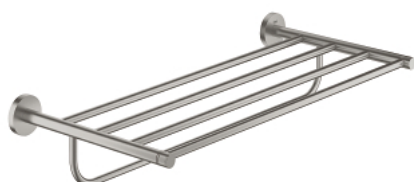

40 800 DC1 ESSENTIALS SUPORT PROSOP MULTIPLU PENTRU BAIE

DESCRIEREA PRODUSULUI

- Colour: supersteel
- material: metal
- 604 mm (lungime utilă 550 mm)
- fixare de perete ascunsă
- finisaj GROHE LongLife
- suitable for screwing (including screws and dowels)