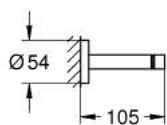

40 802 DA1 ESSENTIALS SUPORT DUBLU PENTRU PROSOP

DESCRIEREA PRODUSULUI

- Colour: warm sunset
- material: metal
- 654 mm (lungime utilă 600 mm)
- fixare de perete ascunsă
- finisaj GROHE LongLife
- suitable for screwing (including screws and dowels)