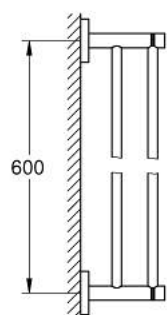

## 40 802 GN1 ESSENTIALS SUPORT DUBLU PENTRU PROSOP

### DESCRIEREA PRODUSULUI

- Colour: brushed cool sunrise
- material: metal
- 654 mm (lungime utilă 600 mm)
- fixare de perete ascunsă
- finisaj GROHE LongLife
- suitable for screwing (including screws and dowels)