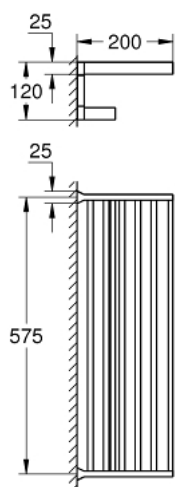

40 804 000 SELECTION CUBE SUPORT PROSOP MULTIPLU PENTRU BAIE

DESCRIEREA PRODUSULUI

- Colour: cromat
- material: metal
- 600 mm (functional length 575 mm)
- fixare de perete ascunsă
- finisaj GROHE LongLife