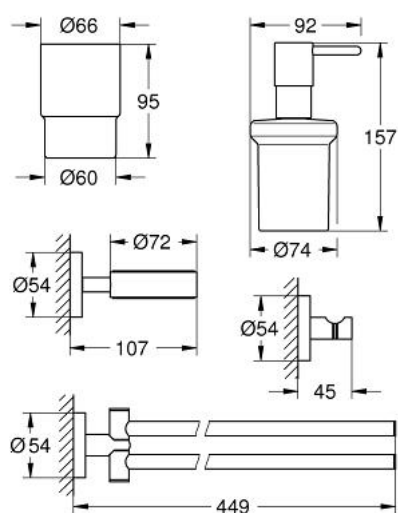

40 846 001 ESSENTIALS SET ACCESORII 4 ÎN 1 MASTER BATHROOM

DESCRIEREA PRODUSULUI

- Colour: cromat
- material: metal
- compus din:
 - dozator săpun lichid cu suport (40 448 001)
 - pahar de sticlă cu suport(40 447 001)
 - double towel bar (40 371 001), suitable for screwing only (including screws and dowels)
 - agățătoare (40 364 001)
 - fixare de perete ascunsă
 - finisaj GROHE LongLife
 - suitable for screwing (including screws and dowels) or gluing (glue 40 915 000 sold separately)