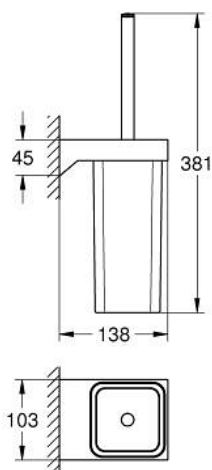

## 40 857 000 SELECTION CUBE SET PERIE WC

## 40 857 000 SELECTION CUBE SET PERIE WC

**PIESE DE SCHIMB** , martie 2016 – now

1: Cap de perie de rezervă (Spare part-nr. 40868000)

1.1: Cap perie de rezervă (Spare part-nr. 40870000)

2: Pahar de rezervă pentru setul de perie WC (Spare part-nr. 40867000)