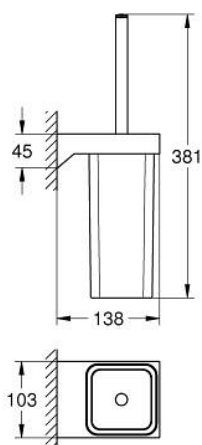

40 857 243 0 **SELECTION CUBE SET PERIE WC**

DESCRIEREA PRODUSULUI

- Colour: matte black
- material: sticlă / metal
- montare pe perete
- fixare de perete ascunsă

40 857 243 0 SELECTION CUBE SET PERIE WC

PIESE DE SCHIMB , iunie 2024 – now

1: Cap de perie de rezervă (Spare part-nr. 408682430)

1.1: Cap perie de rezervă (Spare part-nr. 40870000)

2: Pahar de rezervă pentru setul de perie WC (Spare part-nr. 40867000)