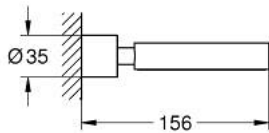

40 885 000 **ATRIO SUPORT**

DESCRIEREA PRODUSULUI

- Colour: cromat
- fits soap dish 40 883 000 or hair dryer inlet 40 964 001 (please order separately)
- material: metal
- fixare de perete ascunsă
- suprafață GROHE LongLife