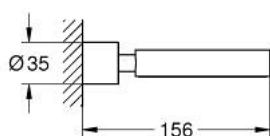

40 885 DA0 **ATRIO SUPORT**

DESCRIEREA PRODUSULUI

- Colour: warm sunset
- fits soap dish 40 883 000 or hair dryer inlet 40 964 001 (please order separately)
- material: metal
- fixare de perete ascunsă
- finisaj GROHE LongLife