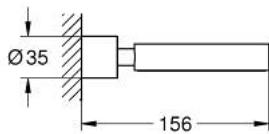

40 885 DC0 **ATRIO SUPORT**

DESCRIEREA PRODUSULUI

- Colour: supersteel
- fits soap dish 40 883 000 or hair dryer inlet 40 964 001 (please order separately)
- material: metal
- fixare de perete ascunsă
- finisaj GROHE LongLife