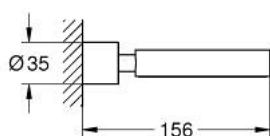

40 885 GL0 ATRIO SUPORT

DESCRIEREA PRODUSULUI

- Colour: cool sunrise
- fits soap dish 40 883 000 or hair dryer inlet 40 964 001 (please order separately)
- material: metal
- fixare de perete ascunsă
- finisaj GROHE LongLife