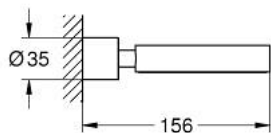

40 885 KF0 ATRIO SUPORT

DESCRIEREA PRODUSULUI

- Colour: phantom black
- fits soap dish 40 883 000 or hair dryer inlet 40 964 001 (please order separately)
- material: metal
- fixare de perete ascunsă